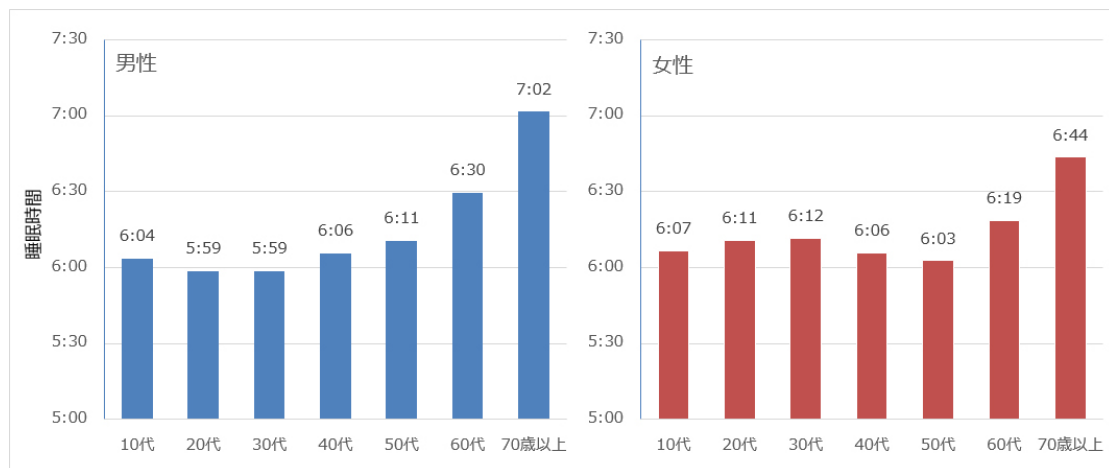

### ◆男女別年代ごとの平均睡眠時間

#### ○男性の平均睡眠時間

10代：6時間04分  
20代：5時間59分  
30代：5時間59分  
40代：6時間06分  
50代：6時間11分  
60代：6時間30分  
70歳以上：7時間02分  
全年代平均：6時間15分

#### ○女性の平均睡眠時間

10代：6時間07分  
20代：6時間11分  
30代：6時間12分  
40代：6時間06分  
50代：6時間03分  
60代：6時間19分  
70歳以上：6時間44分  
全年代平均：6時間14分

### ◆平均睡眠時間の年代別変化

今回の統計では、男女全年代の平均睡眠時間は 6 時間15分でした。

年代別にみると、男性は20、30代、女性は50代の平均睡眠時間が一番短い結果になりました。男性は20代＝30代<10代<40代<50代<60代<70歳以上の順で平均睡眠時間が長くなり、女性は50代<40代<10代<20代<30代<60代<70歳以上の順で平均睡眠時間が長くなる結果となりました。

過去の統計では、短い睡眠時間の 1 位は常に10代でしたが、今回の 3 月度では 3 位になりました。10代のアプリ利用者の90%以上は学生であることから、3月の春休み期間中にまとまった睡眠をとった可能性が高いと推察されます。